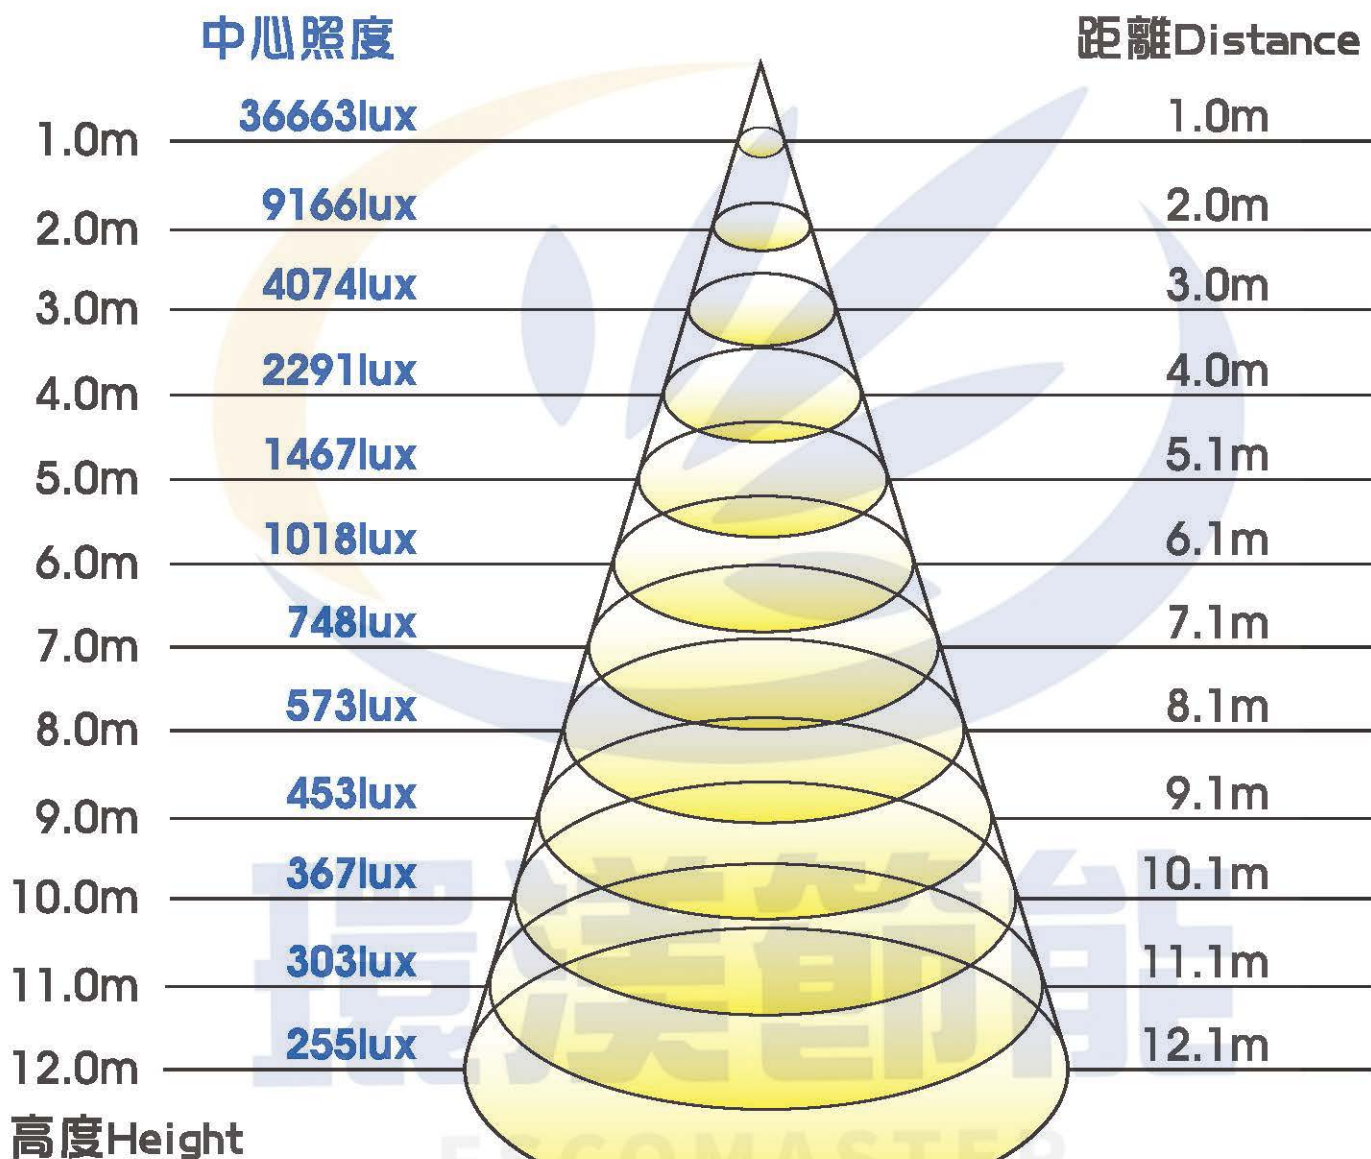

:: 節能系列 ::

150W

90°

:: 節能系列 ::

200W

60°

:: 節能系列 ::

300W

60°

:: 節能系列 ::

480W

50°

	中心照度	距離Distance
1.0m	62300lux	0.9m
2.0m	15575lux	1.8m
3.0m	6922lux	2.6m
4.0m	3894lux	3.5m
5.0m	2492lux	4.4m
6.0m	1731lux	5.3m
7.0m	1271lux	6.2m
8.0m	973lux	7.1m
9.0m	769lux	8.1m
10.0m	623lux	9.0m
11.0m	515lux	9.8m
12.0m	433lux	10.7m

高度Height