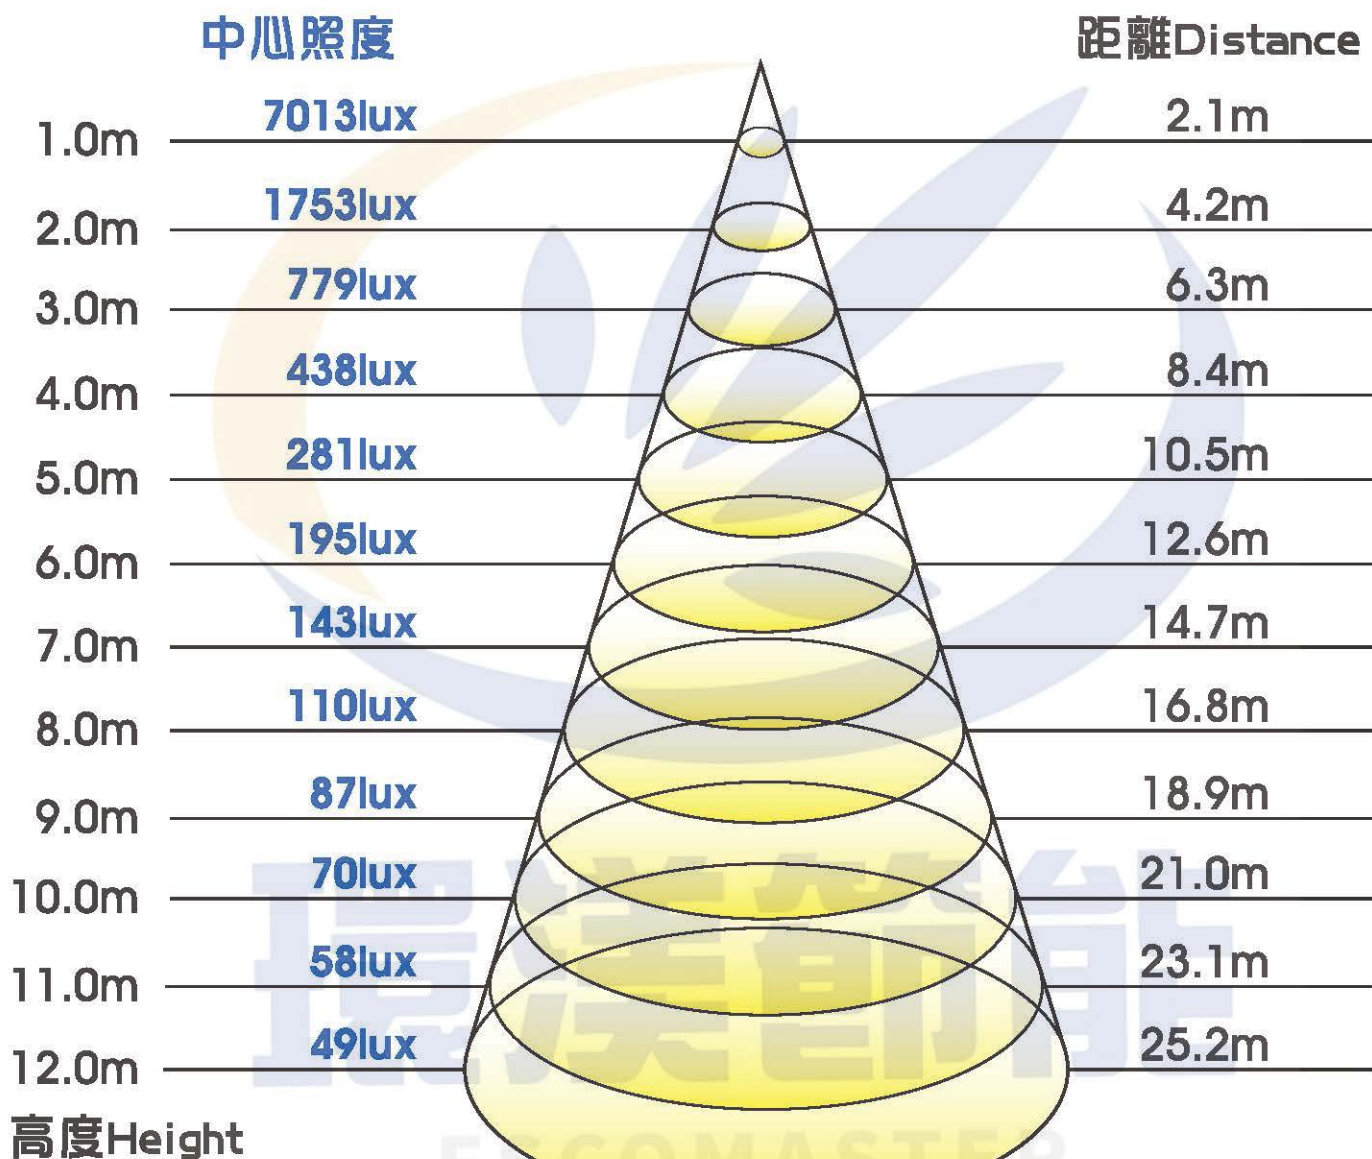

:: 節能系列 ::

150W

90°

:: 節能系列 ::

200W

60°

:: 節能系列 ::

300W

60°

:: 節能系列 ::

480W

50°

	中心照度	距離Distance
1.0m	62300lux	0.9m
2.0m	15575lux	1.8m
3.0m	6922lux	2.6m
4.0m	3894lux	3.5m
5.0m	2492lux	4.4m
6.0m	1731lux	5.3m
7.0m	1271lux	6.2m
8.0m	973lux	7.1m
9.0m	769lux	8.1m
10.0m	623lux	9.0m
11.0m	515lux	9.8m
12.0m	433lux	10.7m

高度Height