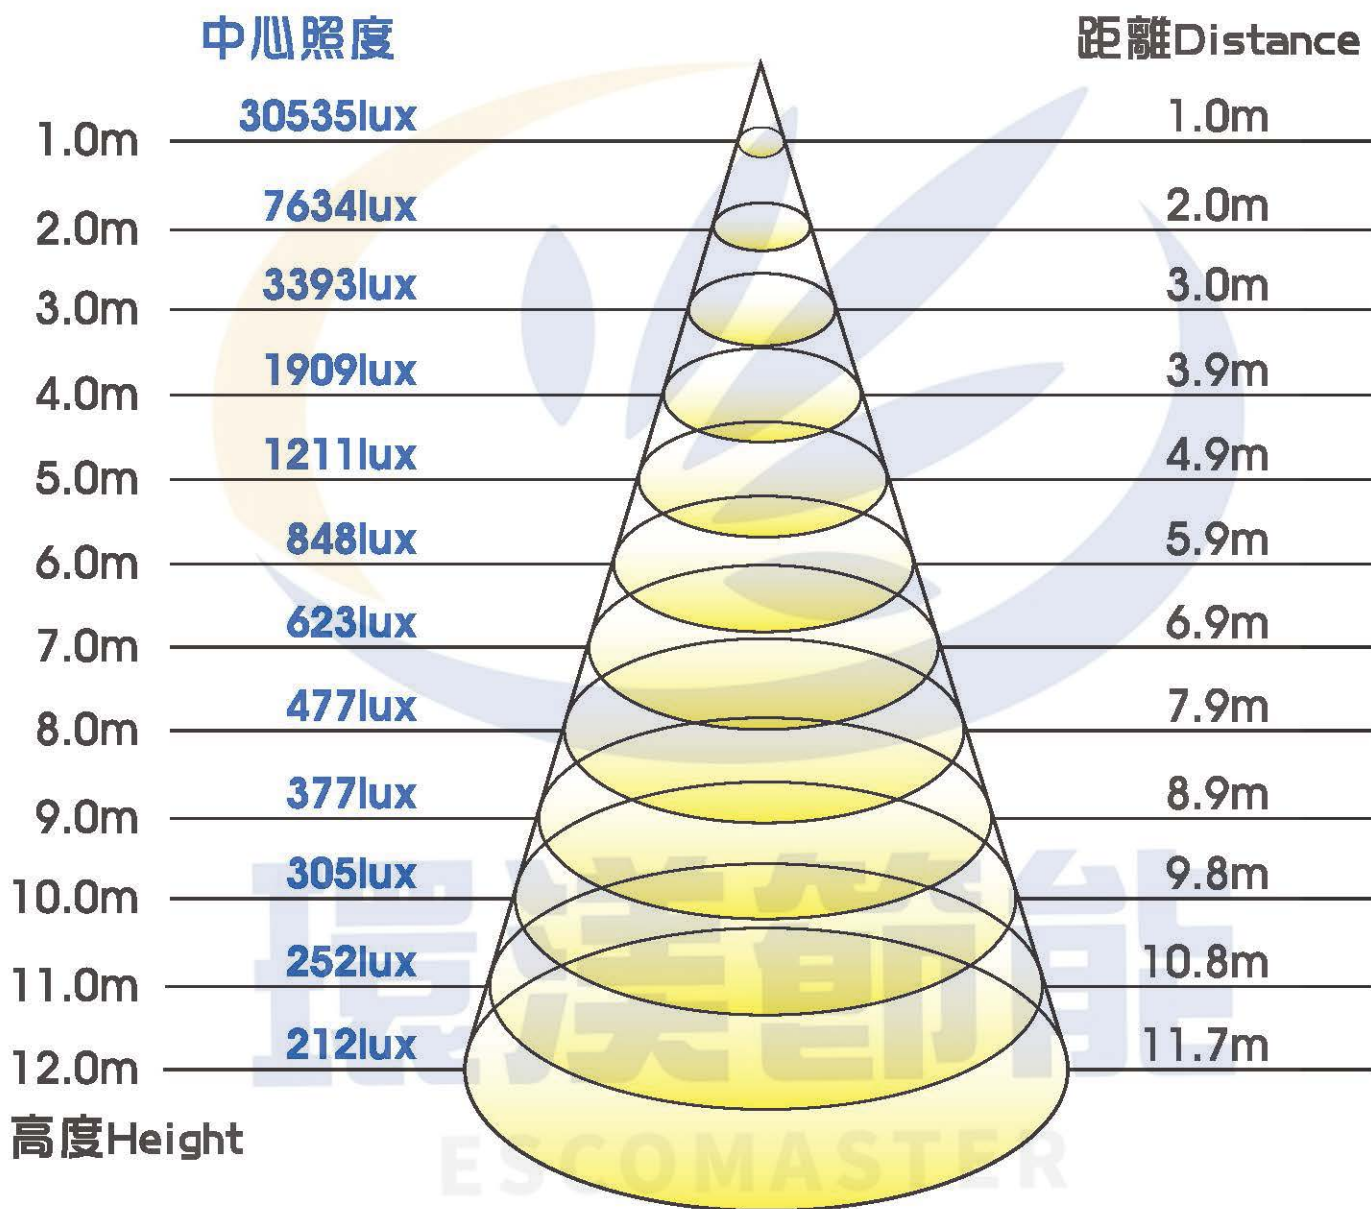

:: 節能系列 ::

150W

90°

:: 節能系列 ::

200W

60°

:: 節能系列 ::

300W

60°

:: 節能系列 ::

480W

50°

	中心照度	距離Distance
1.0m	62300lux	0.9m
2.0m	15575lux	1.8m
3.0m	6922lux	2.6m
4.0m	3894lux	3.5m
5.0m	2492lux	4.4m
6.0m	1731lux	5.3m
7.0m	1271lux	6.2m
8.0m	973lux	7.1m
9.0m	769lux	8.1m
10.0m	623lux	9.0m
11.0m	515lux	9.8m
12.0m	433lux	10.7m

高度Height