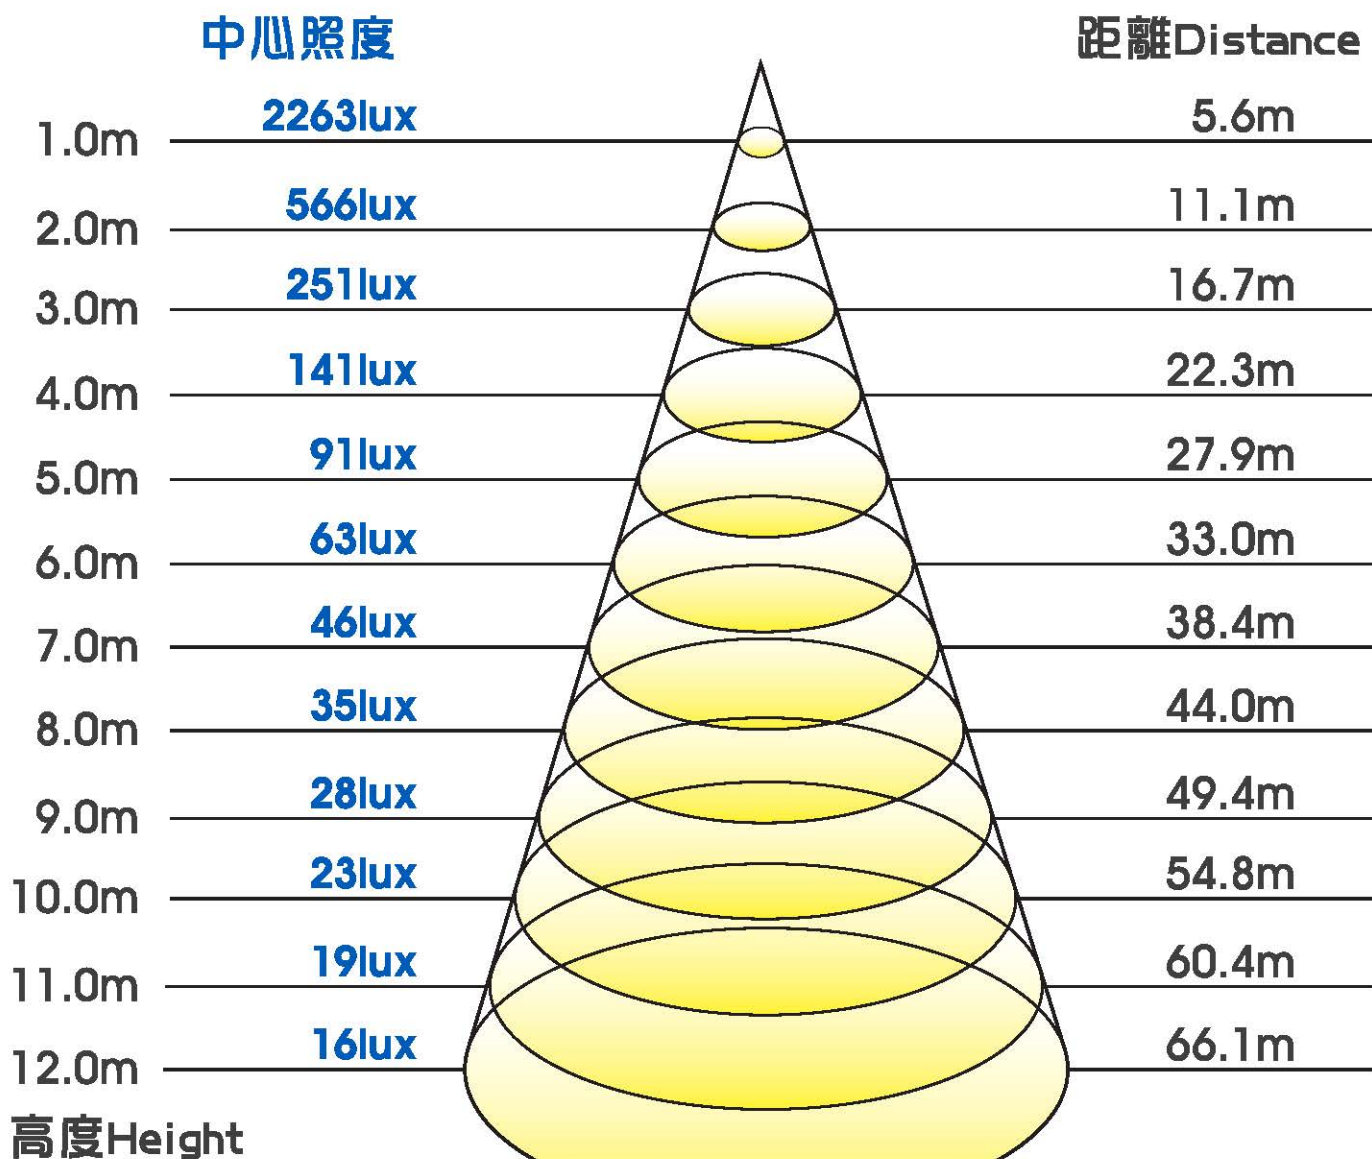

:: 路燈系列 ::

60W

140°

:: 路燈系列 ::

150W

140°